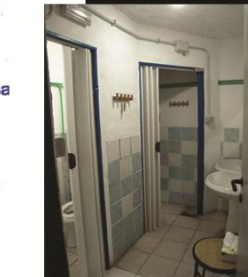

RAMPA

Spazio

Scenografia

FOYER