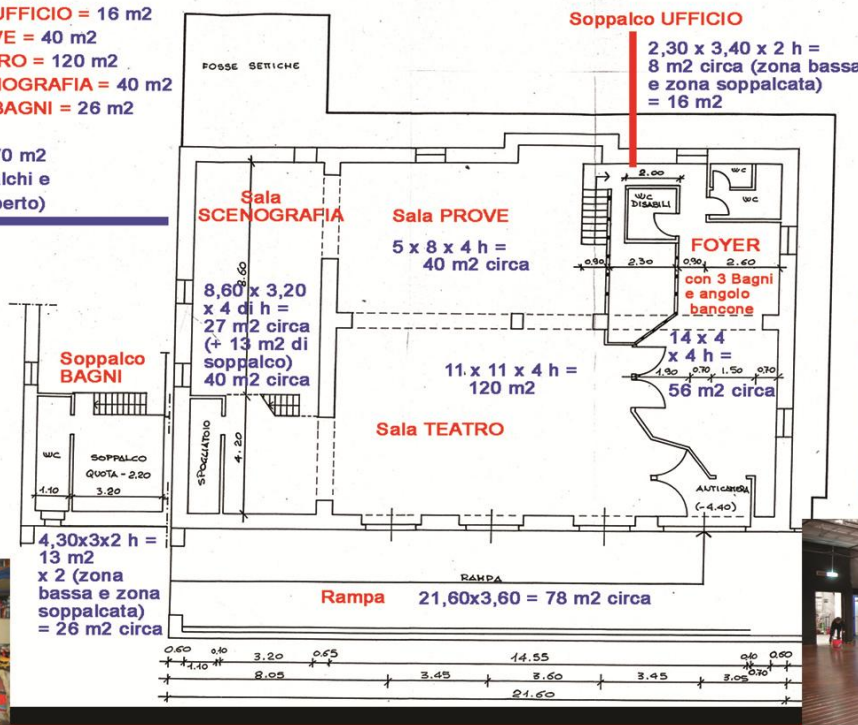

- 1 **Rampa d'Ingresso**, luogo per eventi all'aperto con zona fumatori
- 1 **ampio Foyer** (adatto anche a Mostre, Installazioni e piccole serate di Spettacoli 'da camera') provvisto di **3 Bagni** anche per handicap
- 1 **Sala Teatro** attrezzata con Quinte mobili, Tendaggi, Luci e Fonica
- 1 **Sala Prove** (ove vengono montati gli Spalti del Pubblico)
- 1 **Sala Scenografie** + 1 Ufficio + 1 Camerino con Bagno e Doccia

- 22 metri x 4 metri circa
- Palchetto di 2 metri x 3 metri circa (spettacoli per max 30 spettatori)
- Pedana Scenica di 11 metri x 11 metri ma con visibilità di 11 x 7 metri
- Spazio per 60 / 80 Spettatori

Tutti ambienti senza barriere architettoniche ma accessibili con accompagnatore.

4 BAGNI

Spalti pubblico in SALA PROVE

- RAMPA** = 78 m<sup>2</sup>
- FOYER** = 56 m<sup>2</sup>
- Soppalco UFFICIO = 16 m<sup>2</sup>
- Sala PROVE = 40 m<sup>2</sup>
- Sala TEATRO = 120 m<sup>2</sup>
- Sala SCENOGRAFIA = 40 m<sup>2</sup>
- Soppalco BAGNI = 26 m<sup>2</sup>

## MAPPA CATASTALE in Scala del **TEATRO YGRAMUL**

PIANO INTERRATO - RAPP. 1:700

RAMPA

Spazio

Scenografia

FOYER

Sala TEATRO

Per visionare **FOTO** e **VIDEO** sullo Spazio Teatrale Ygramul: