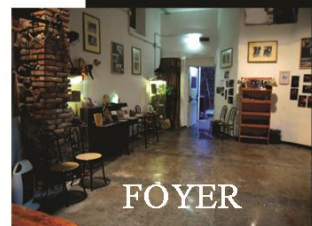

## MAPPA CATASTALE in Scala del **TEATRO YGRAMUL**

PIANO INTERRATO - RAPP. 1:700

RAMPA

Spazio

Scenografia

FOYER

Sala TEATRO

Per visionare **FOTO** e **VIDEO** sullo Spazio Teatrale Ygramul:

**Ygramul** è uno spazio adattissimo anche a **FESTE** (per ogni età), cene, serate da ballo, Concerti, Prove, Seminari e Corsi ed è possibile affittare la Sala per ogni attività tesserando i partecipanti all'Associazione Culturale 'LUDICI MANIERATI'